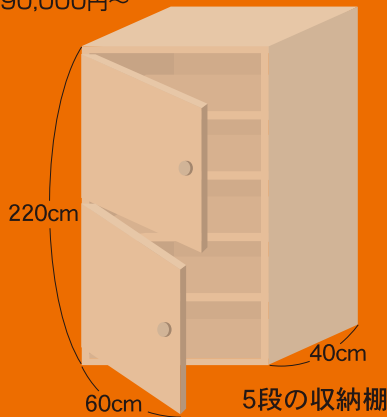

オーダー家具製作お試しキャンペーン

あなたのお好きな家具
本体サイズ約550Lまで、色・模様お決め頂けます。

自分だけのオリジナルオーダー家具

木製家具 **5**万円(税別)
(メラミン仕上)

大好評につき先着10名様限定追加!

〈製作の一例〉

Size 550Lまで

内容量約530L (220×60×40÷1000)
の開閉扉2枚付きの収納家具製作で、通常
約90,000円～

トイレの隅にお洒落
なカウンター付の
すっきり収納

●収納棚

家具と壁と窓枠のすき間にジャストフィット。
スッキリとした収納棚

内容量約550Lまでの大きさで、お客様の理想の
デザイン・色・形状・使い勝手の家具を、オーダー
家具のすばらしさを知って頂く為に、数量限定で
50,000円(税別)でお造りさせていただきます。

欲しい家具はあっても既製品家具だとお部屋のスペースや形に合わない…という方、是非一度ご連絡下さい!