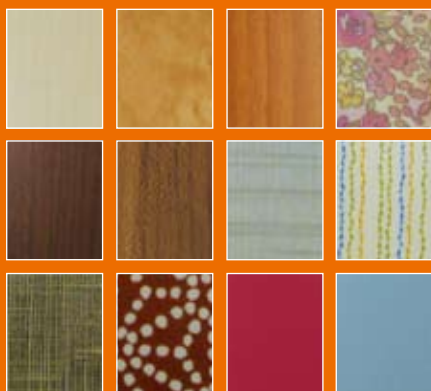

Color お部屋やスペースに合わせて
お選びいただけます。