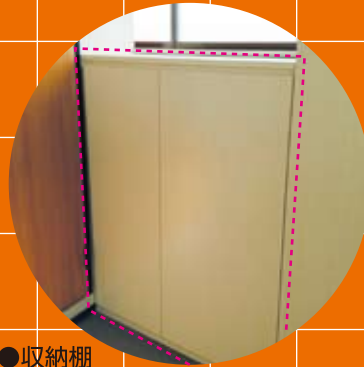

トイレの隅にお洒落
なカウンター付の
すっきり収納

●収納棚

家具と壁と窓枠のすき間にジャストフィット。
スッキリとした収納棚

内容量約550Lまでの大きさで、お客様の理想の
デザイン・色・形状・使い勝手の家具を、オーダー
家具のすばらしさを知って頂く為に、数量限定で
50,000円(税別)でお造りさせていただきます。

欲しい家具はあっても既製品家具だとお部屋のスペースや形に合わない…という方、是非一度ご連絡下さい!