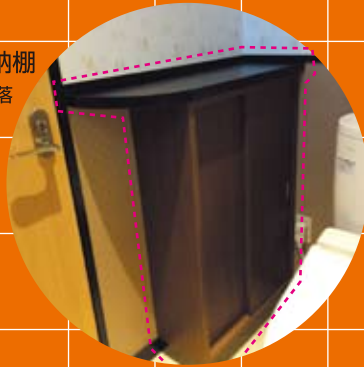

トイレの隅にお洒落
なカウンター付の
すっきり収納

●収納棚

家具と壁と窓枠のすき間にジャストフィット。
スッキリとした収納棚

内容量約550Lまでの大きさで、お客様の理想の
デザイン・色・形状・使い勝手の家具を、オーダー
家具のすばらしさを知って頂く為に、数量限定で
50,000円(税別)でお造りさせていただきます。

欲しい家具はあっても既製品家具だとお部屋のスペースや形に合わない…という方、是非一度ご連絡下さい!