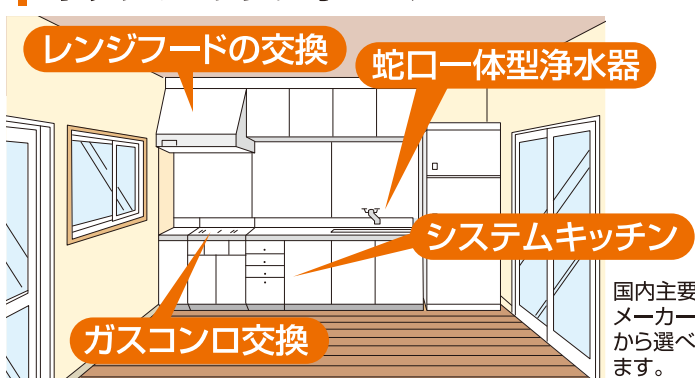

トイレの隅にお洒落
なカウンター付の
すっきり収納

●収納棚

家具と壁と窓枠のすき間にジャストフィット。
スッキリとした収納棚

内容量約550Lまでの大きさで、お客様の理想の
デザイン・色・形状・使い勝手の家具を、オーダー
家具のすばらしさを知って頂く為に、数量限定で
50,000円(税別)でお造りさせていただきます。

欲しい家具はあっても既製品家具だとお部屋のスペースや形に合わない…という方、是非一度ご連絡下さい!

じっくりとお話を伺いまして、理想の家具をご提案させていただきます!!完成予定図面をご覧になってから造るかどうかを決めていただいても構いません!

リフォーム

リフォームより快適な空間造りを考えて新しい価値を加える理想の住まいを提供します。

お部屋のリフォーム

キズ補修
クロス張替え
塗装・建具交換
和室から洋室にリフォーム

壁 補修・床材の張替え

キッチンのリフォーム

レンジフードの交換